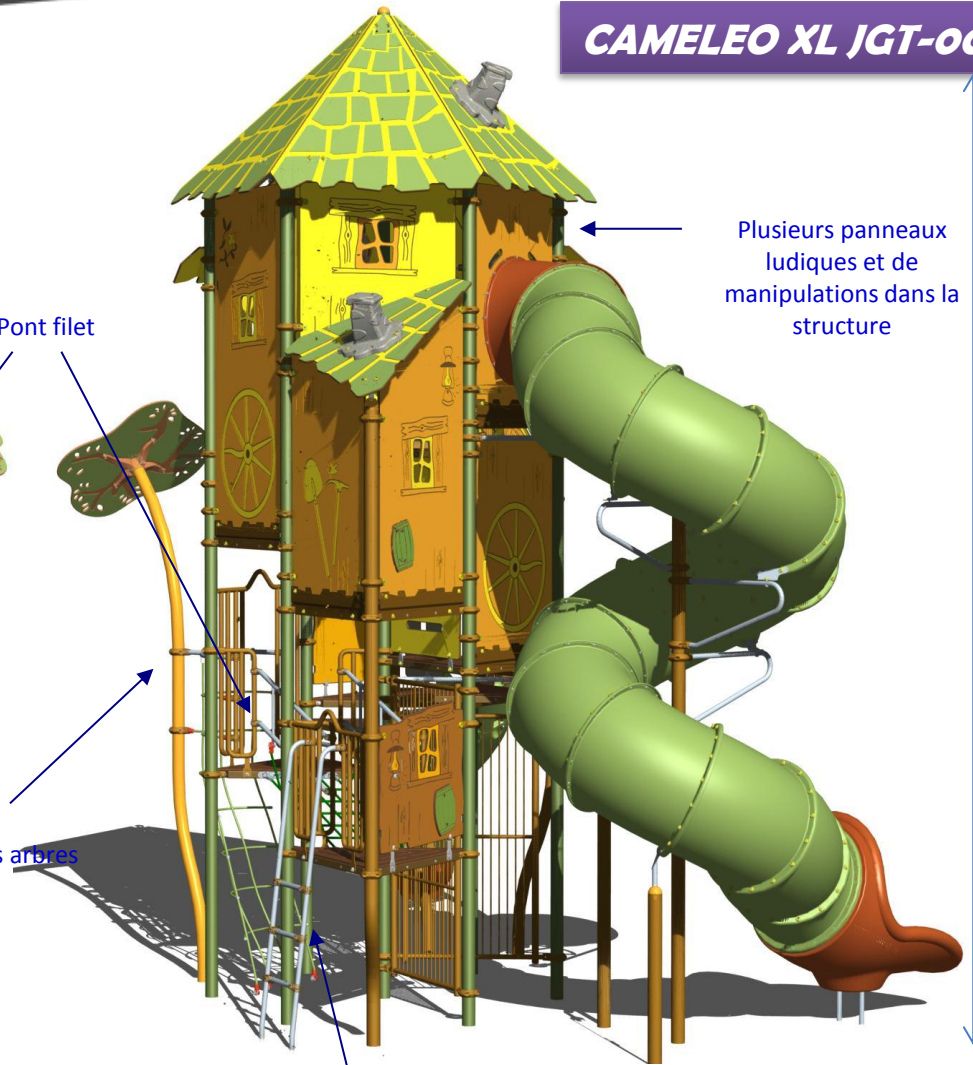

Détail des structures

CAMELEO XL JGT-0001

Toboggan tube
longueur 10,70m !

Toboggan rotomoulé
Hauteur 2,00m

Pont filet

Filets arbres

Plusieurs panneaux
ludiques et de
manipulations dans la
structure

Echelle facile

Hauteur totale: 6,68m