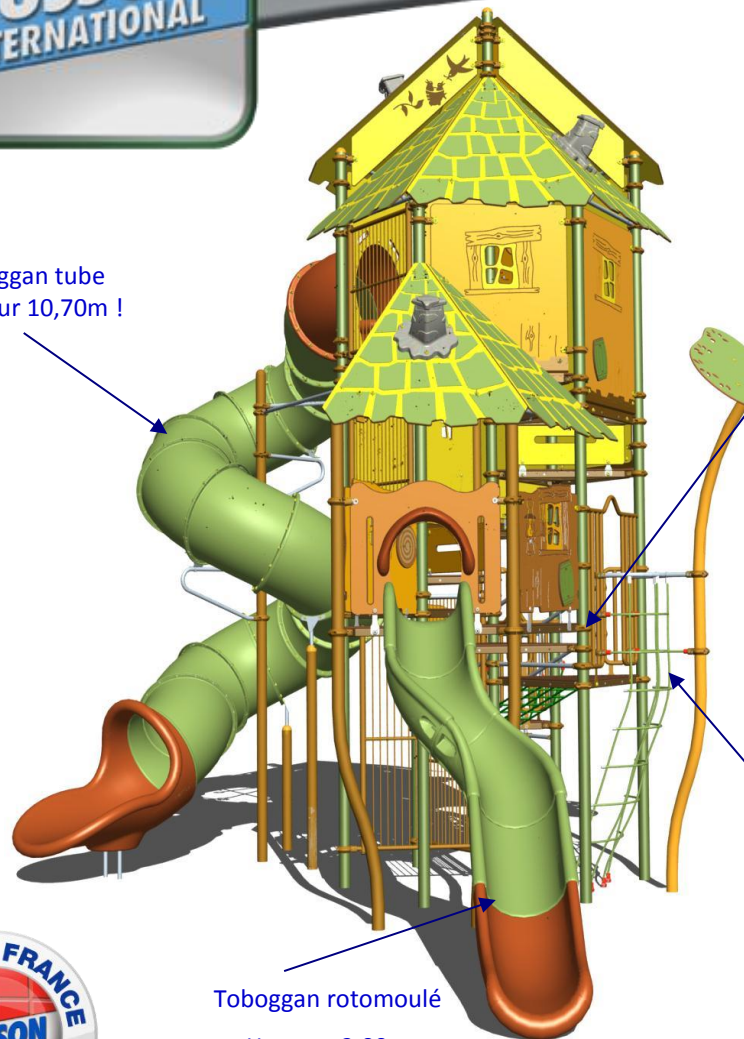

Détail des structures

CAMELEO XL JGT-0001

Toboggan tube
longueur 10,70m !

Toboggan rotomoulé
Hauteur 2,00m

Pont filet

Filets arbres

Plusieurs panneaux
ludiques et de
manipulations dans la
structure

Echelle facile

Hauteur totale: 6,68m