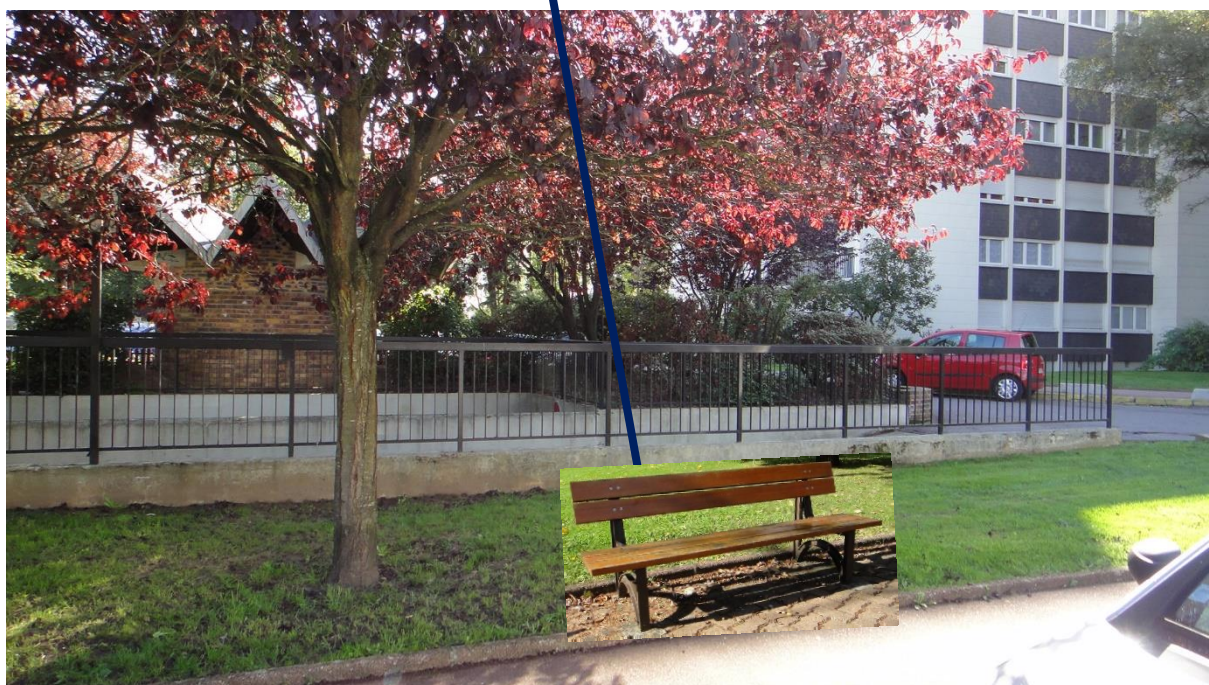

## PROJET D'IMPLANTATION D'UN BANC PUBLIC RUE EXELMANS

Le comité de Quartier a recueilli une demande d'un riverain habitant la résidence Europe

### Demande de Mr MADEC en date du 30 juin 2015

*Certaines personnes ayant des difficultés à marcher ou des problèmes respiratoires trouvent que le chemin de la Résidence Europe à la dalle est long et fatigant. Elles font l'effort de venir faire leurs courses sur la dalle mais aimeraient pouvoir s'asseoir à peu près à mi-chemin.*

*Monsieur Louis a regardé le parcours et pense que peut-être près des panneaux d'affichage, il y aurait de la place pour mettre un petit banc par exemple.*

Nous proposons d'implanter un banc sur la partie engazonnée de la résidence la PLAINE ( à mi-chemin de la résidence EUROPE et le centre LOUVOIS )

Cette disposition peu coûteuse pour la ville satisferait les habitants du quartier