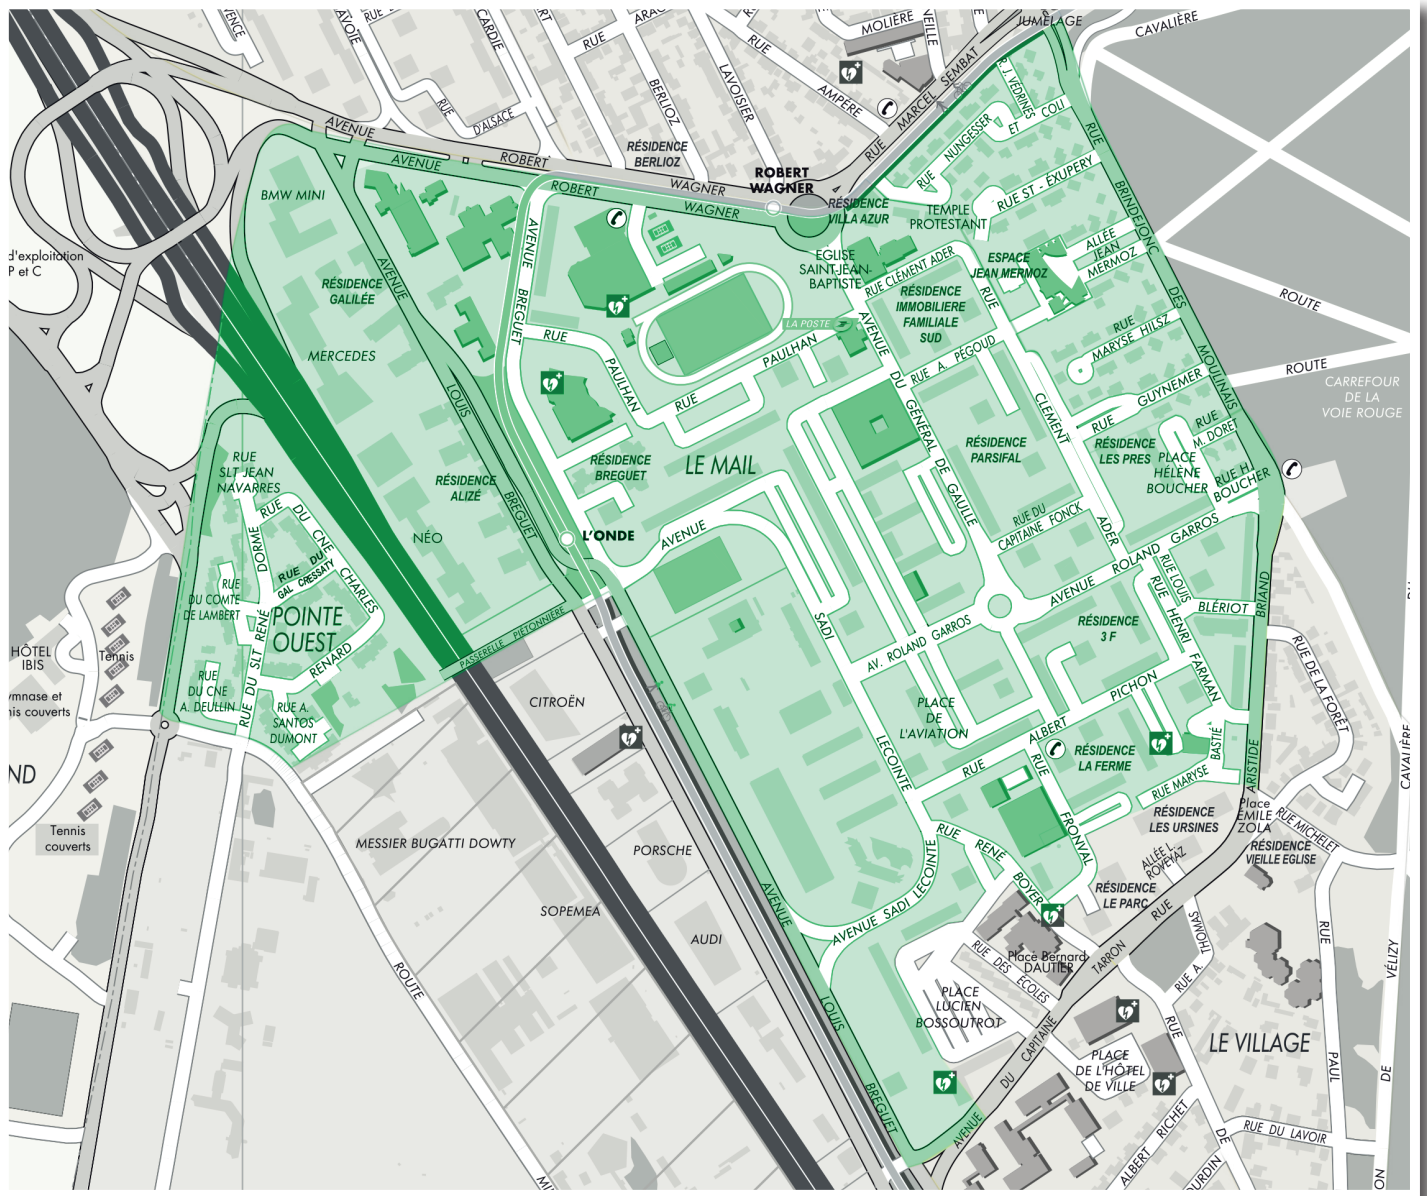

> Quartier Le Mail