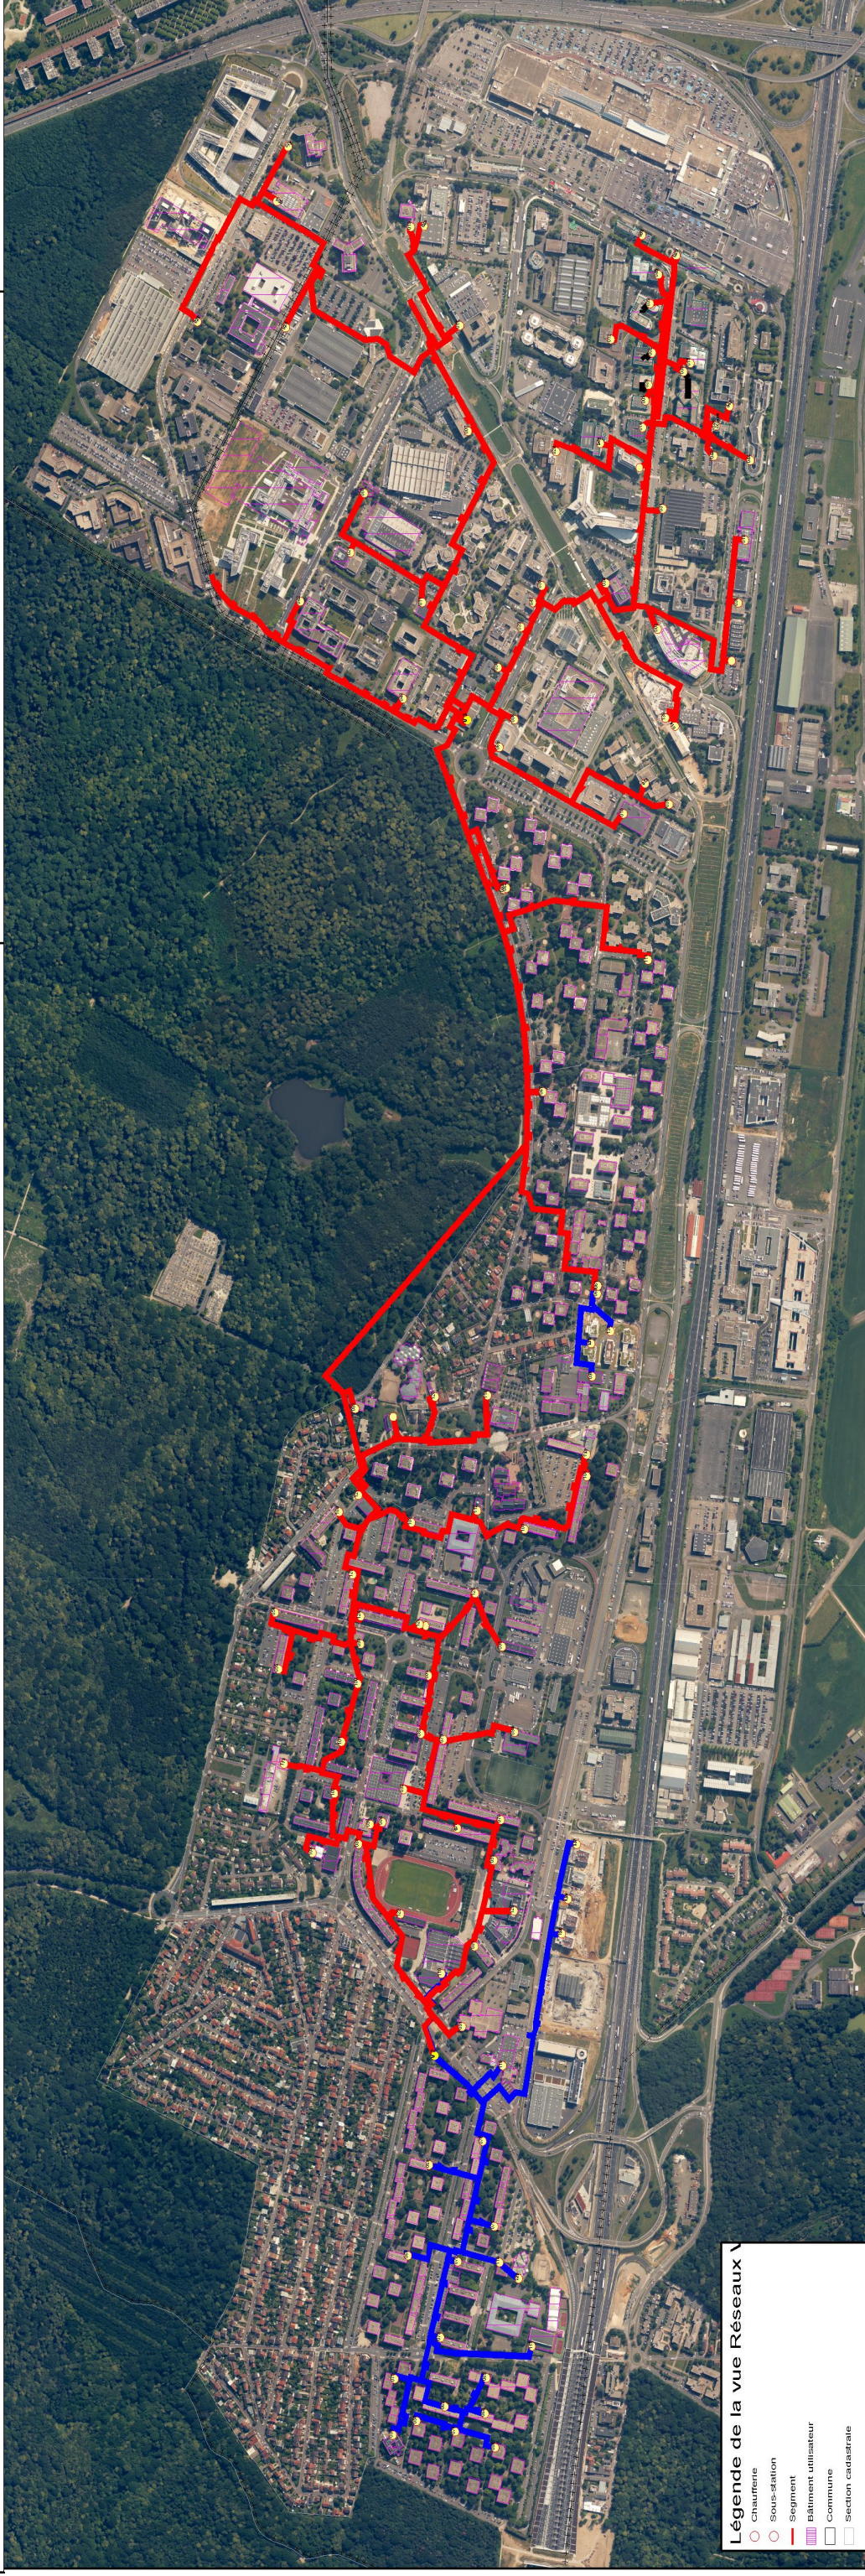

Titre : RÉSEAU DE CHALEUR DE VÉLIZY
Date : JANVIER 2013

Echelle : 1/ 11000

VELIDIS
14 rue de la grange Dame Rose - 78140 VÉLIZY

- Légende de la vue Réseaux
- Chaufferie
 - Sous-station
 - Segment
 - Bâtiment utilisateur
 - Commune
 - Section cadastrale