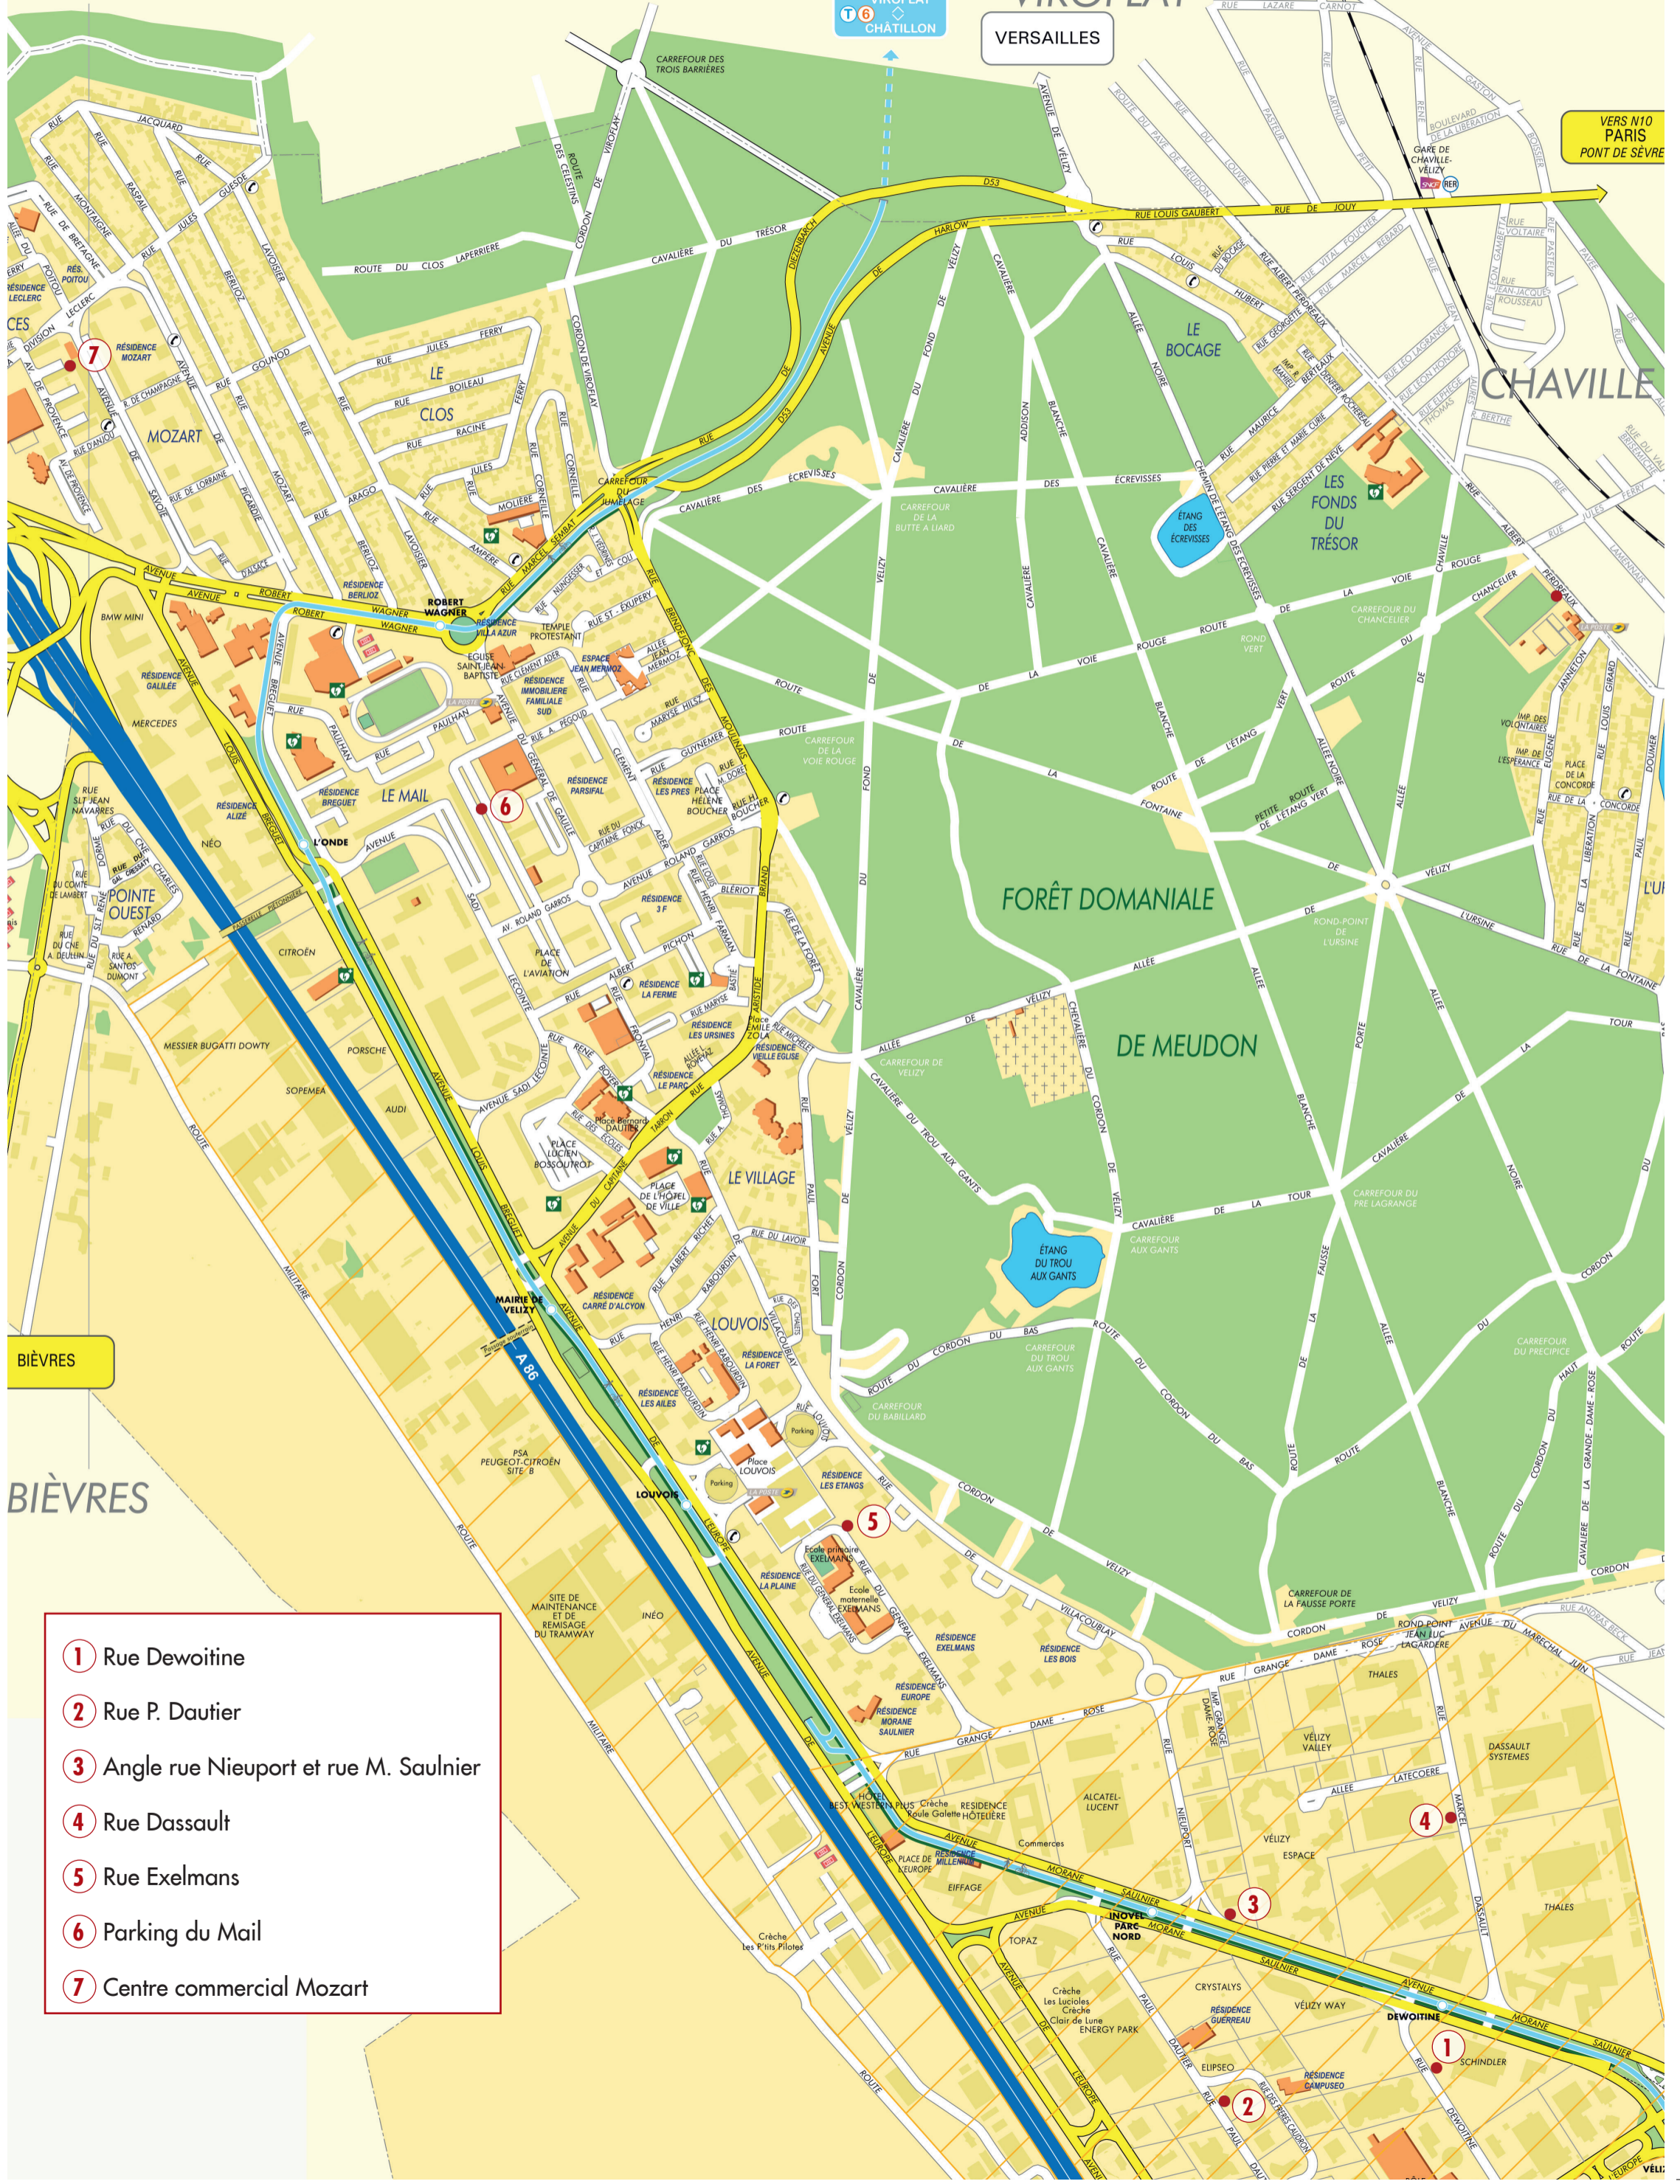

Annexe 1 - Emplacements des Food Trucks

VERSAILLES

VIROFLAY

VERSAILLES

VERS N10
PARIS
PONT DE SÈVRE

- ① Rue Dewoitine
- ② Rue P. Dautier
- ③ Angle rue Nieupart et rue M. Saulnier
- ④ Rue Dassault
- ⑤ Rue Exelmans
- ⑥ Parking du Mail
- ⑦ Centre commercial Mozart