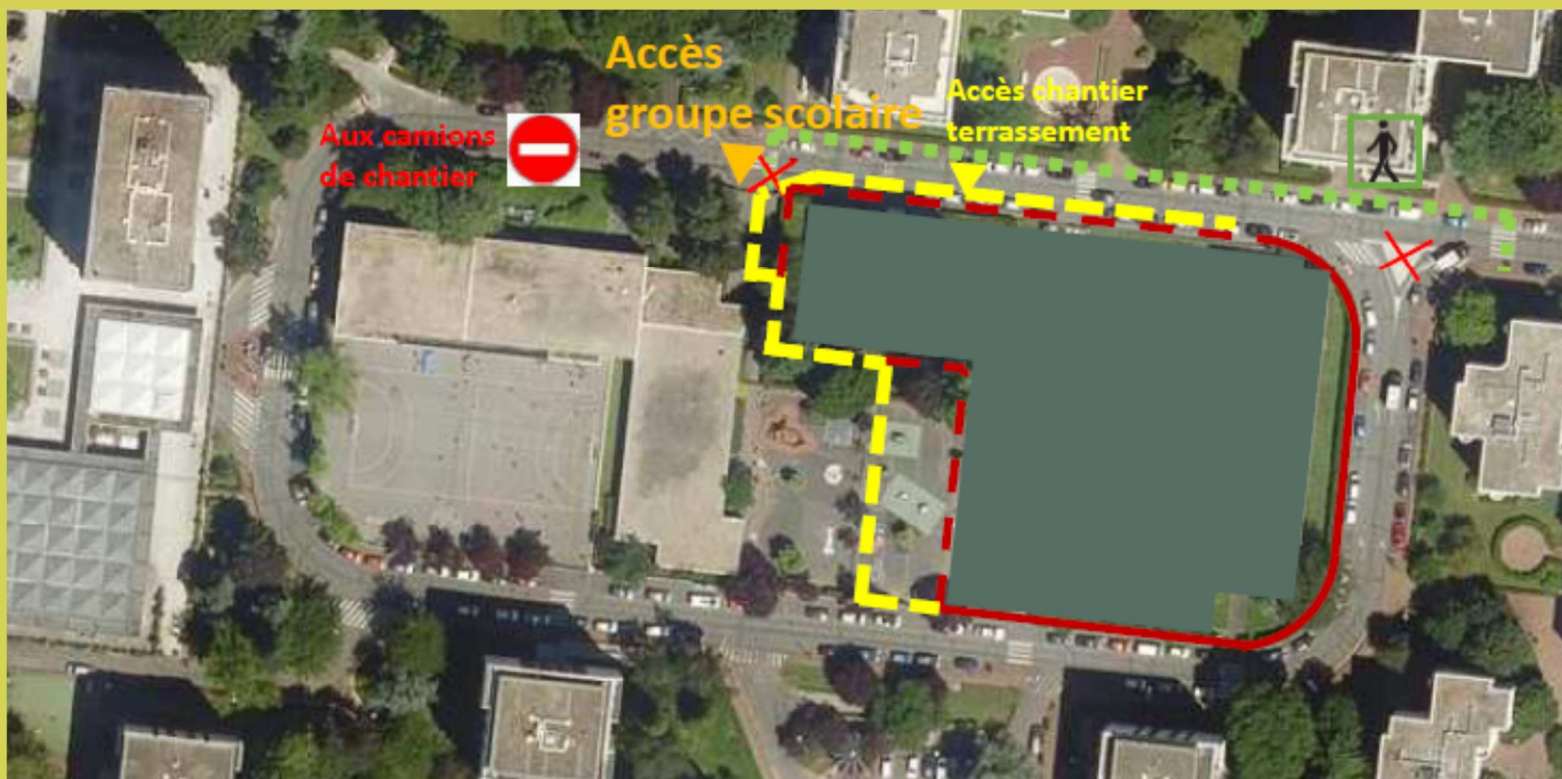

INFORMATION

CHANTIER

Juin – Juillet 2018

CONSTRUCTION DU CENTRE PLURIDISCIPLINAIRE

- **A compter du lundi 18/06 au vendredi 22 juin**

Phase préparatoire à l'installation de chantier

- L'entrée de l'école Maternelle s'effectuera côté entrée école Élémentaire pour déplacement de la clôture de chantier
- Immobilisation des places de stationnements pour le déplacement de la palissade nord

--- Clôture chantier
--- Clôture actuelle déplacée

- **A compter du lundi 02/07/2018**

Démarrage des travaux de terrassement et des fondations du bâtiment - horaires exceptionnelles des camions 7h30/16h30

- **Du lundi 09/07 au mercredi 18/07/2018**

Installation des cantonnements de chantier sur site

Nous vous prions par avance de nous excuser pour la gêne occasionnée.

LOUVOIS
QUARTIER

POUR PLUS D'INFORMATION :
travauxlouvois@citallios.fr