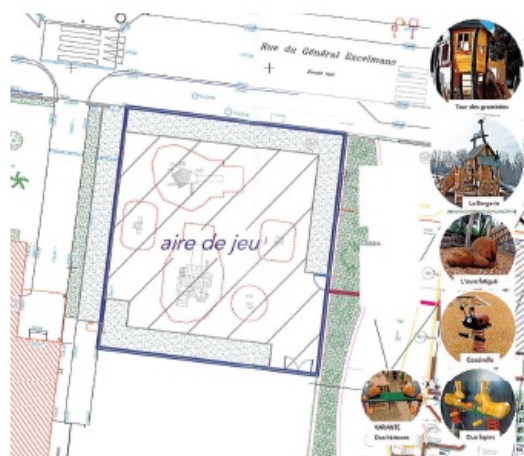

Aire de jeux Pagnol : top départ !

AKTUALITÄT

ENTSPANNUNG

Freitag, 11. Juni 2021

Aire de jeux Pagnol : top départ !

Un nouvel espace dédié aux plus jeunes va être installé entre l'espace Jean-Lucien Vazeille et l'école maternelle Exelmans.

Pour appuyer l'identité du quartier, l'aire de jeux sera aménagée sur le thème de la forêt. Des structures de jeux et des sculptures en bois massif en forme d'animaux seront installées : coccinelle, ours, lapins... Il s'agit de pièces uniques sur-mesure taillées dans des troncs bruts de robinier. Les enfants pourront s'amuser dans une tour et une bergerie en bois dans laquelle figureront un chien et une vache. Tout autour de cette aire de jeux, des plantes aromatiques et des arbres fruitiers seront plantés. Une façon de sensibiliser les plus jeunes à la nature.