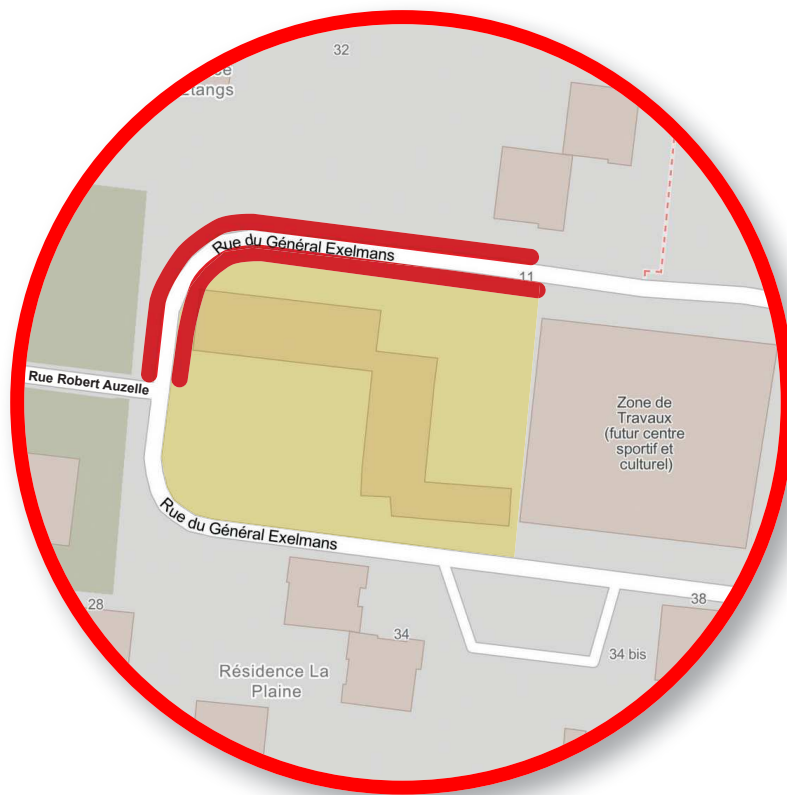

École Exelmans

Rue du Général Exelmans, des deux côtés de la rue, entre le N°22 de la rue du Général Exelmans et de l'angle de la nouvelle rue Robert Auzelle.