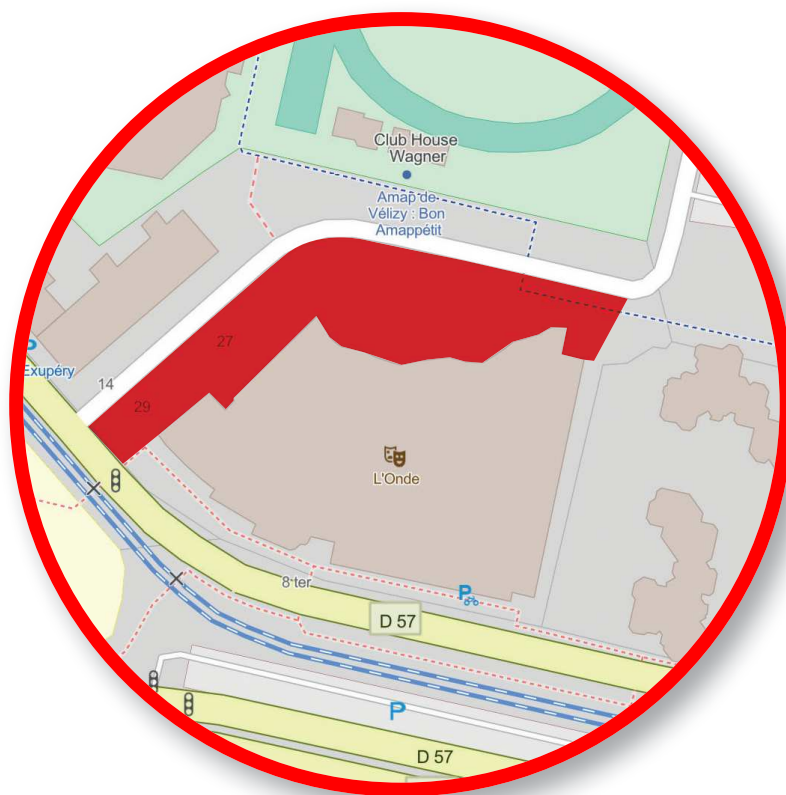

ARRÊTÉ N° 2020 – 477

Objet : Port du masque obligatoire aux abords des écoles maternelle et élémentaire de Vélizy, des collèges Saint-Exupéry et Maryse Bastié et du Parvis de l'Onde.

LE Maire de Vélizy-Villacoublay,

Groupe Scolaire Fronval

De l'angle de la rue Sadi Lecointe et de la rue Albert Pichon, des deux côtés du trottoir, jusqu'à l'angle de la rue Albert Pichon et de la rue Fronval
De l'angle de la rue Albert Pichon et de la rue Fronval jusqu'à l'entrée de la crèche Les Cerfs-Volants, des côtés de la rue.

École René Dorme

Rue Grange dame rose, de l'angle de l'allée Alytus jusqu'à l'allée Junger Heyer, sur le trottoir côté école.

École Jean Macé

Rue du sergent Jean de Nève du N°8 à l'angle de la rue du sergent Jean de Nève et de la rue Albert Perdreaux, des deux côtés de la rue.
De l'angle de la rue Albert Perdreaux et du sergent Jean de Nève, sur le trottoir côté Vélizy-Villacoublay le long du groupe scolaire Jean Macé
et jusqu'à l'entrée de la Micro crèche des P'tits Loups.

L'Onde

L'ensemble du parvis de L'Onde, de l'angle de l'avenue Louis Breguet et de la rue Paulhan, tout du long du bâtiment de L'Onde.